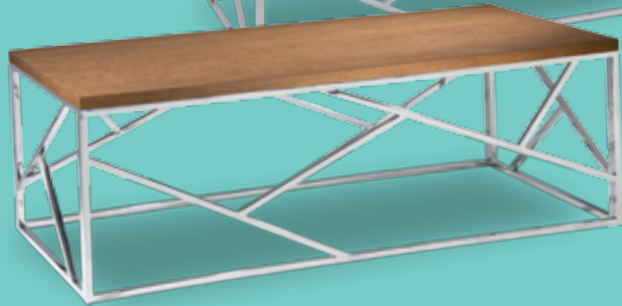

(meadow green)

Accent Tables

ALONDRA

Cocktail Table

47"L 24"D 16"H

- A) ALC100 (glass, chrome)
- B) ALC200 (wood, chrome)

B.

C.

D.

ALONDRA

End Table

20"L 20"D 20"H

- C) ALE100 (glass, chrome)
- D) ALE200 (wood, chrome)

GEO

Cocktail Table

50"L 22"D 16"H